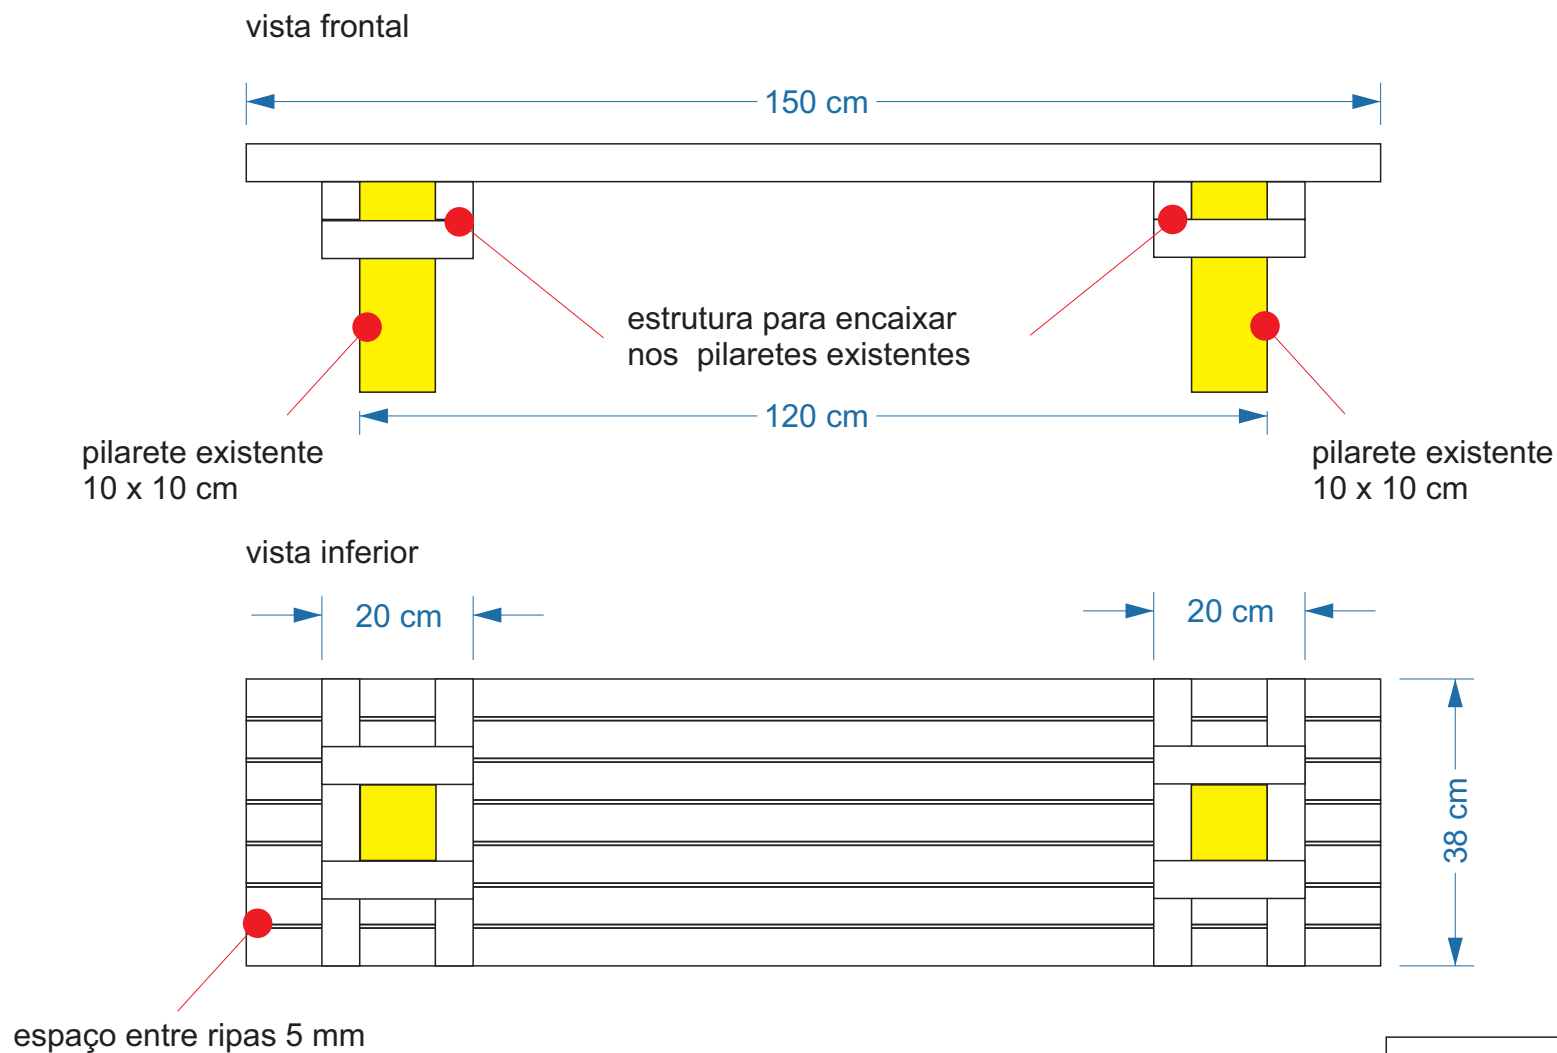

PRAÇA DA AMIZADE

banco 150 x 39 cm
escala 1/10

RELAÇÃO DE MATERIAIS pontaletes de 5 x 5 cm

- 7 unidades de 150 cm
- 4 unidades de 38 cm
- 4 unidades de 20 cm (sendo 10 cm a dimensão do pilarete existente)
- parafusos para fixar as peças 80 mm