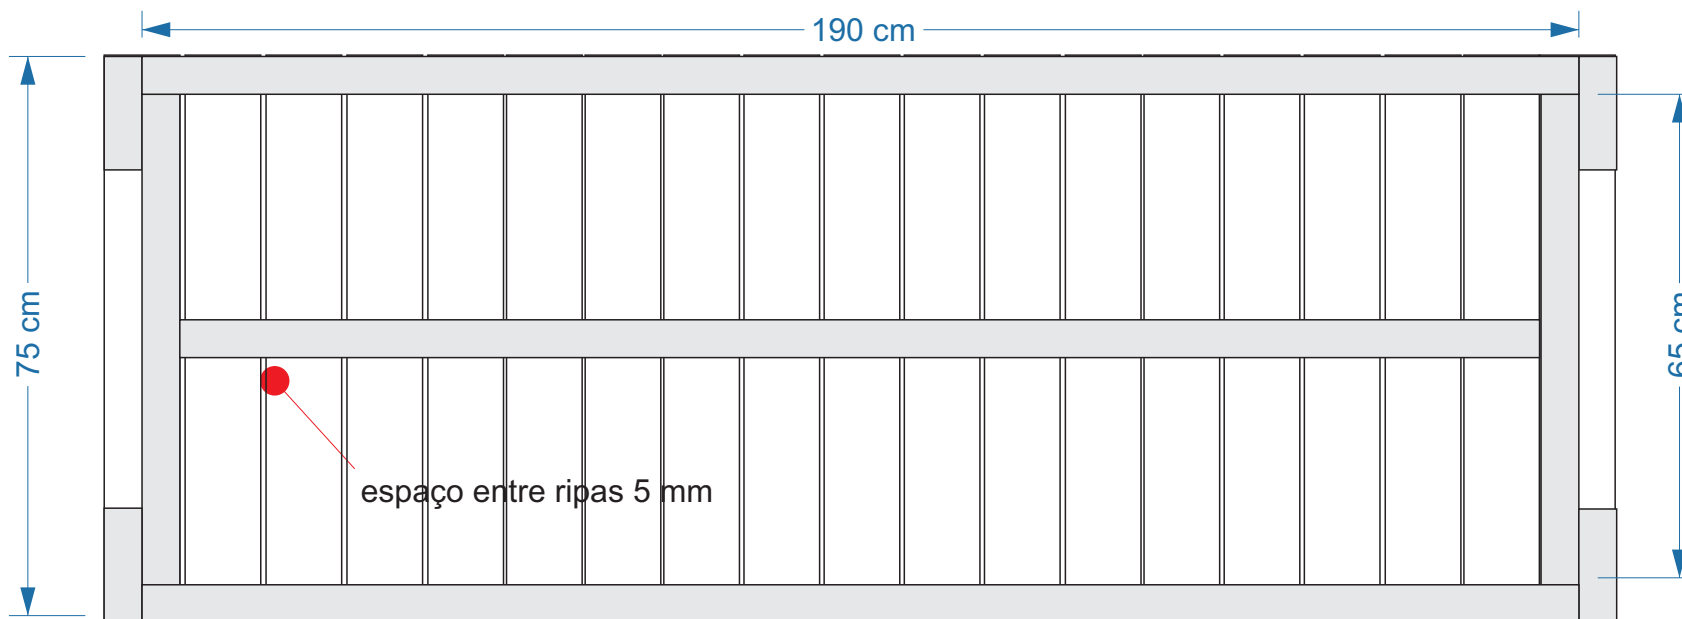

PRAÇA DA AMIZADE

mesa 200 x 75 cm h= 75 cm
escala 1/10

vista frontal

vista lateral

vista inferior

RELAÇÃO DE MATERIAIS

- 19 réguas de deck de 75 x 10 cm
- Vigas preferivelmente de 5 x 10 ou 5 x 12 cm
- 4 peças 75 cm (pés)
- 2 peças de 65 cm
- 2 peças de 190 cm
- 1 peça de 180 cm
- parafusos para fixar as peças