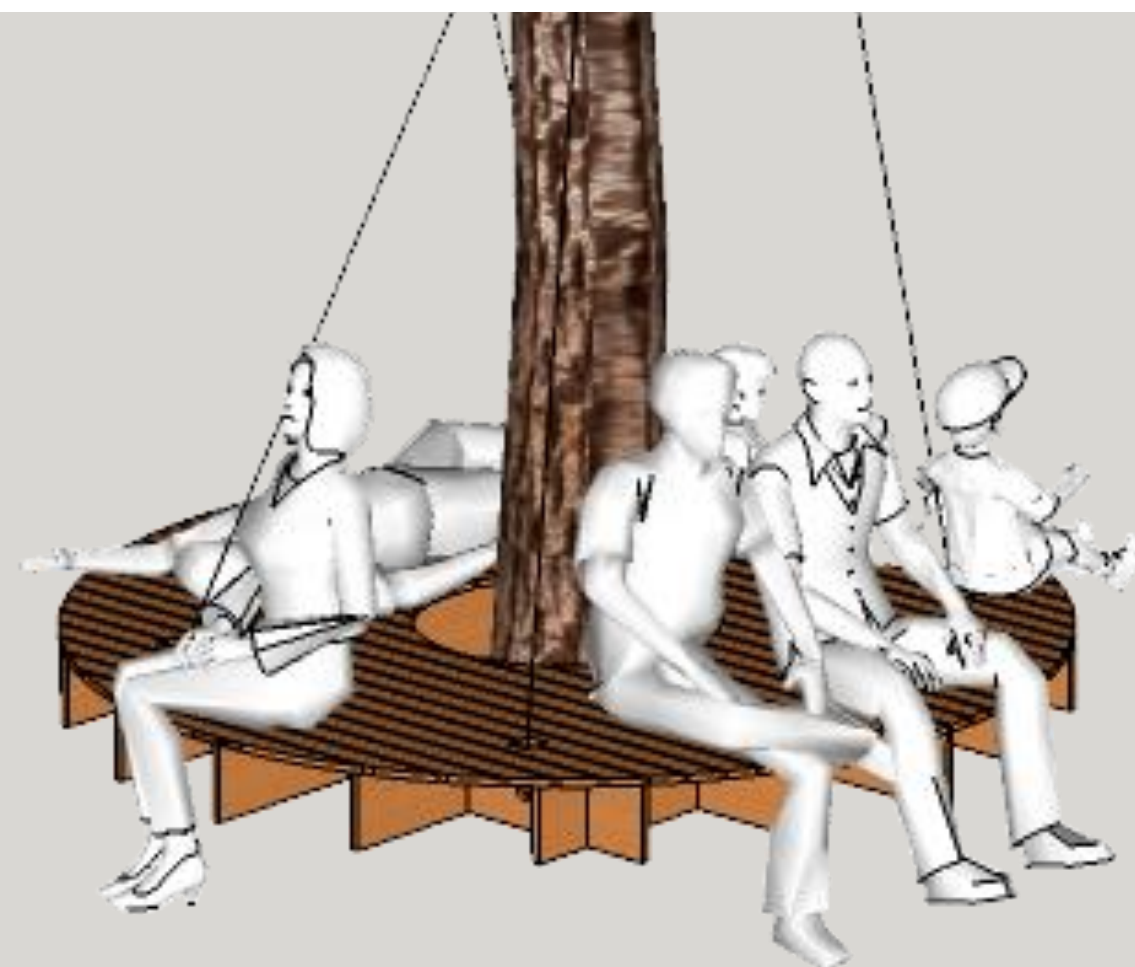

**A CIDADE
PRECISA**

**A CIDADE
PRECISA
DE VOCÊ**

PEOPLE MAKE PLACES

WWW.ACIDADEPRECISA.ORG

BANCO NA ÁRVORE

OCUPAÇÃO 9 DE JULHO

**MOBILIÁRIO DESENVOLVIDO PARA O FESTIVAL
DE DIREITOS HUMANOS 2015 DA PREFEITURA
DE SÃO PAULO, ESPAÇO CIDADANIA NAS RUAS.**

FERRAMENTAS
PARAFUSADEIRA
SERRA CIRCULAR OU TICO-
TICO PARAFUSOS

MATERIAIS
4 TÁBUAS GRANDES
4 TÁBUAS MÉDIAS
4 TÁBUAS PEQUENAS
DECK

PROCESSO
SERRE OS MATERIAIS NAS
MEDIDAS INDICADAS ABAIXO E
SIGA OS PASSOS AO LADO

MEDIDAS
(UNIDADE MM)
TÁBUAS GRANDES
1200 X 800
TÁBUAS MÉDIAS
140 X 75 X 75
TÁBUAS PEQUENAS
DECK

A

EM CADA LADO, INSTALE O PÉ COM 4 SARRAFOS 01 A 04
E COMPLETE OS VÃOS NA UNIÃO COM 2 SARRAFOS 05 E 06

B

EM CADA LADO, INSTALE O PÉ COM 4 SARRAFOS 01 A 04
E COMPLETE OS VÃOS NA UNIÃO COM 2 SARRAFOS 05 E 06