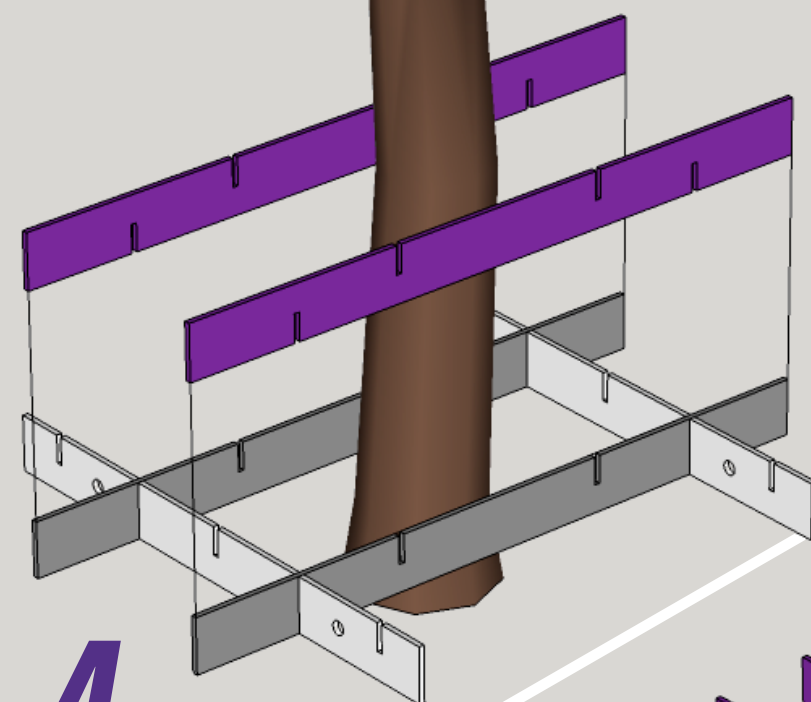

FERRAMENTAS
PARAFUSADEIRA
SERRA CIRCULAR OU TICO-
TICO PARAFUSOS

MATERIAIS
4 TÁBUAS GRANDES
4 TÁBUAS MÉDIAS
4 TÁBUAS PEQUENAS
DECK

PROCESSO
SERRE OS MATERIAIS NAS
MEDIDAS INDICADAS ABAIXO E
SIGA OS PASSOS AO LADO

MEDIDAS
(UNIDADE MM)
TÁBUAS GRANDES
1200 X 800
TÁBUAS MÉDIAS
140 X 75 X 75
TÁBUAS PEQUENAS
DECK

A

EM CADA LADO, INSTALE O PÉ COM 4 SARRAFOS 01 A 04
E COMPLETE OS VÃOS NA UNIÃO COM 2 SARRAFOS 05 E 06

B

EM CADA LADO, INSTALE O PÉ COM 4 SARRAFOS 01 A 04
E COMPLETE OS VÃOS NA UNIÃO COM 2 SARRAFOS 05 E 06