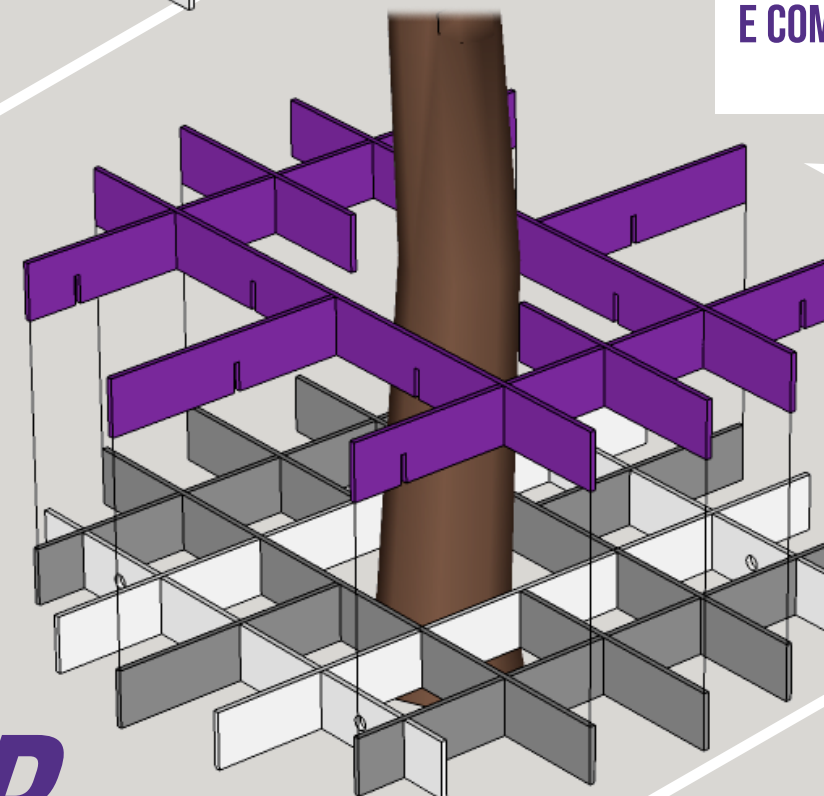

FERRAMENTAS
PARAFUSADEIRA
SERRA CIRCULAR OU TICO-
TICO PARAFUSOS

MATERIAIS
4 TÁBUAS GRANDES
4 TÁBUAS MÉDIAS
4 TÁBUAS PEQUENAS
DECK

PROCESSO
SERRE OS MATERIAIS NAS
MEDIDAS INDICADAS ABAIXO E
SIGA OS PASSOS AO LADO

MEDIDAS
(UNIDADE MM)
TÁBUAS GRANDES
1200 X 800
TÁBUAS MÉDIAS
140 X 75 X 75
TÁBUAS PEQUENAS
DECK

A

EM CADA LADO, INSTALE O PÉ COM 4 SARRAFOS 01 A 04
E COMPLETE OS VÃOS NA UNIÃO COM 2 SARRAFOS 05 E 06

B

EM CADA LADO, INSTALE O PÉ COM 4 SARRAFOS 01 A 04
E COMPLETE OS VÃOS NA UNIÃO COM 2 SARRAFOS 05 E 06